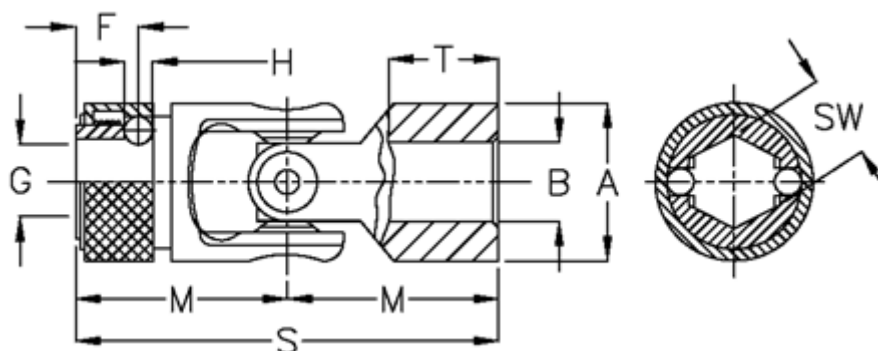

Varenummer: 07632426
Beskrivelse: Krydsled med nåleleje og snaplås
0.632.426

Mål

A	= 32	sw = 16.00
B H7	= 16	T = 25
F	= 14.0	
G	= 14.8	
H	= 6.35	
M	= 43	
MD max. Nm	= 40	
s	= 86	